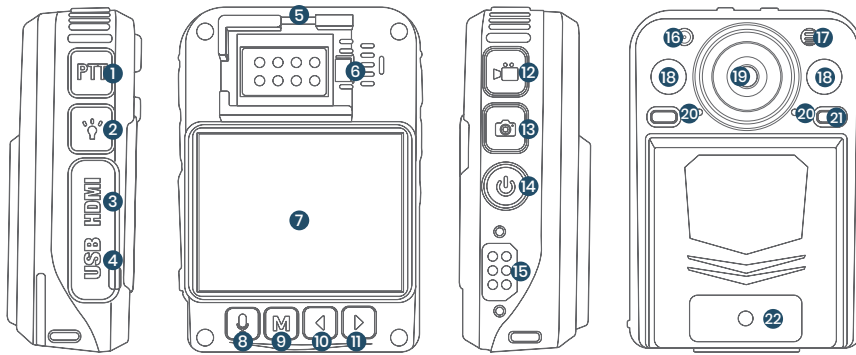

1. PTT	7. Pantalla	13. Captura de fotografía	19. Cámara
2. Linterna/láser	8. Grabar audio	14. Botón On/Off	20. Mic
3. Puerto HDMI	9. Menú	15. Conexión acople	21. Linterna
4. Puerto USB	10. Atrás	16. Láser	22. Batería
5. Riel de gancho	11. Adelante	17. Sensor IR	
6. Seguro de gancho	12. Captura de video	18. LEDES IR	

Visión angular:
140 grados de filmación.

Duración de la batería:
10 horas continuas.

Ciclos de grabación
desde 1 hasta 25 min.

Visualización de
videos en display.

Display 2" LCD
con resistencia
antivandálica

Lente de enfoque
ajustado.

Especificaciones técnicas y funcionales

Grado de protección IP	IP66.
Ciclos de carga	Mayor a 300.
Descarga de archivos	Protegido con contraseña desde la cámara y visualización de archivos sólo desde el software de gestión.
Formato de video	MP4.
Láser	Acceso al apuntador láser desde la cámara a un sólo toque.
Velocidad de grabación	(1920x1080P, 1280x720P, 640x480P) 30 cuadros por segundo (1280x720p) 60 cuadros por segundo.
Linterna	Acceso a linterna desde la cámara a un solo toque.
Display LCD	2" LCD con resistencia antivandálica.
Etiquetado en display	Fecha/hora/ID.
Visión angular	140 grados de filmación.
Duración de batería durante grabación	De manera continua 10 horas a 640x480p y 10 horas adicionales si se utiliza batería de respaldo con reemplazo en caliente para un total de 20 horas.
Ciclos de grabación	Configurable desde 1 hasta 25 minutos.
Visión nocturna	LED's infrarrojo. 10 metros de iluminación. Sensor IR automático.
Pregrabado	Configurable desde 1 hasta 25 minutos.
Postgrabado	Configurable desde 5 seg. hasta 25 min.
Lente de cámara	Lente de enfoque ajustado.
Salida de video / transferencia de archivos	USB / HDMI.
Función de múltiple disparo	Hasta 15 tomas de fotografía a un solo toque.
Megapíxeles	Desde 5Mpx hasta 38 Mpx interpolados.
Etiquetado de video	Se puede etiquetar el video a través del software de gestión.
Memoria	Interna no removible de 32GB opcional de 64GB/128GB.