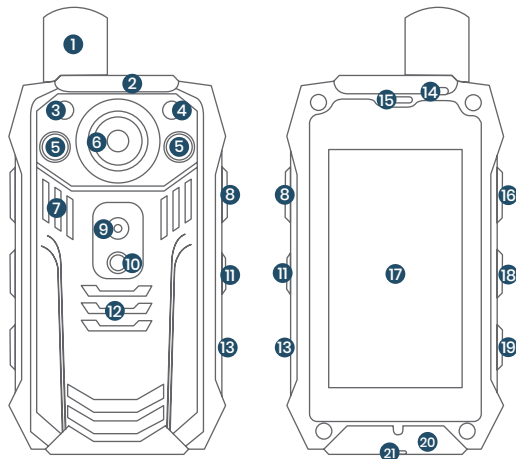

1. Antena GPS
2. LED indicador de estado
3. Sensor IR
4. Apuntador Láser
5. LED infrarrojo
6. Cámara principal
7. Micrófono
8. Grabar video
9. Cámara secundaria
10. Flash/Luz LED
11. Botón S.O.S
12. Speaker
13. Slot Sim Card 3G/4G
14. Ranura de engranche
15. Speaker
16. PTT
17. Pantalla táctil
18. Botón On/Off
19. Captura de fotografía
20. Micrófono
21. Puerto USB

## Especificaciones técnicas y funcionales

Capacidad de almacenamiento	32Gb / 64Gb / 128Gb interna no removible.
Calidad de imagen fotografía	Hasta 9,5 Megapíxeles.
Visión nocturna	2 Led's infrarrojos. Activación automática por fotocelda. Alcance de 15 metros.
Sistema operativo	Android.
Bloqueo y control de aplicaciones	Launcher con acceso solo a las aplicaciones autorizadas.
Seguridad	Descarga de la información solo a través del software de gestión.
Medios de protección IP	Protegido contra polvo y agua IP68.
Medios de transferencia de datos	Bluetooth, wifi, USB.
Tiempo de grabación local continuo	Hasta 9 horas.
Tiempo transmisión continuo en streaming	Hasta 3 horas.
Lente de cámara	Dos cámaras independientes que capturan fotografía, graban y/o transmiten vídeo en tiempo real en diferente calidad y resolución simultáneamente.
Botón de pánico	Botón SOS en cámara para transmitir video, audio y ubicación GPS de forma inmediata.
Intercomunicador PTT	Comunicación por voz tipo walkie-talkie a través de datos móviles 3G/4G.
Acceso a visualización streaming	Enlace instantáneo sin autorización previa del portador de la cámara.
Visualización y etiquetado de video en display	Etiquetado de tipo lista y visualización desde la cámara al finalizar grabación de vídeo.
Apagado seguro del dispositivo	Requiere contraseña para ejecutar apagado.
Medio de transmisión en tiempo real	GSM 3G/4G transmisión de video audio y ubicación GPS en tiempo real